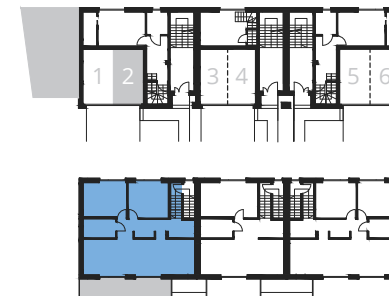

GEFION.HOUSE

JEZIOROWA 56

MIESZKANIE L2 | pow. mieszkania: 74,38m² | wysokość : 2,70m

Mieszkanie na II piętrze z ogródkiem i balkonem | 3 pokoje | 1 miejsce postojowe w garażu

Hol	14,37m ²	Garaż	14,06m ²
Pokój	11,75m ²	Ogródek	39,05m ²
Pokój	12,13m ²	Balkon	14,74m ²
Salon	21,72m ²		
Kuchnia	9,20m ²		
Łazienka	5,21m ²		

Wspólna klatka schodowa dla dwóch lokali 25,83m²

PARTER

PODDASZE