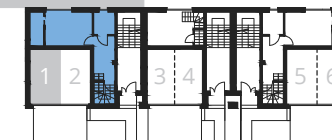

GEFION.HOUSE

JEZIOROWA 56

MIESZKANIE L1 | powierzchnia: 100,67m² | wysokość : 2,70m

Mieszkanie dwupoziomowe z ogródkiem i balkonem | 4 pokoje | 1 miejsce postojowe w garażu

Hol	5,21m ²	Łazienka	4,02m ²
Pokój	12,13m ²	Garderoba	4,01m ²
Pokój	12,57m ²	Hol	8,09m ²
Pokój	13,62m ²	Schówek	2,09m ²
Salon	22,28m ²	<i>Garaż</i>	<i>14,06m²</i>
Kuchnia	11,44m ²	<i>Ogródek</i>	<i>81,74m²</i>
Łazienka	5,21m ²	<i>Balkon</i>	<i>18,58m²</i>
<i>Wspólna klatka schodowa dla dwóch lokali</i>			25,83m ²

PARTER

PIĘTRO

OGRÓDEK