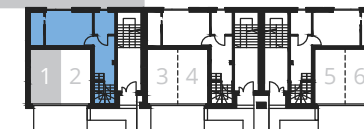

GEFION.HOUSE

JEZIOROWA 56

MIESZKANIE L1 | powierzchnia: 100,67m² | wysokość : 2,70m

Mieszkanie dwupoziomowe z ogródkiem i balkonem | 4 pokoje | 1 miejsce postojowe w garażu

Hol	5,21m ²	Łazienka	4,02m ²
Pokój	12,13m ²	Garderoba	4,01m ²
Pokój	12,57m ²	Hol	8,09m ²
Pokój	13,62m ²	Schówek	2,09m ²
Salon	22,28m ²	<i>Garaż</i>	<i>14,06m²</i>
Kuchnia	11,44m ²	<i>Ogródek</i>	<i>71,62m²</i>
Łazienka	5,21m ²	<i>Balkon</i>	<i>18,56m²</i>
<i>Wspólna klatka schodowa dla dwóch lokali</i>			25,83m ²

PARTER

PIĘTRO

OGRÓDEK